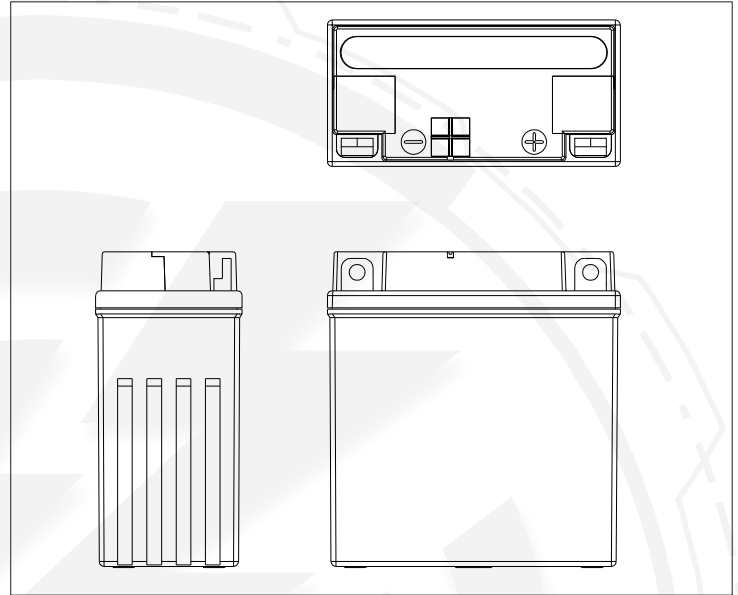

DB5L

FICHA TÉCNICA PLANO DE BATERÍA

TIPO DE TERMINAL

POLARIDAD

MOTORCYCLE Post

Frontal

Lateral

Superior

NORMAL

ESPECIFICACIONES & CARACTERÍSTICAS

VOLTAJE
MODELO
REFERENCIA
AH

12V
DB5L
YB5-LBS
5

DIMENSIÓN

LARGO	120 mm
ANCHO	60 mm
ALTO	130 mm
L (Inf)	117 mm
A (Inf)	57 mm

CAJA
CUBIERTA

TIPO DE BATERÍA

PP DE ALTO IMPACTO
SELLADA VRLA
LIBRE MANTENIMIENTO
PLOMO, CALCIO PLATA

Máxima Duración